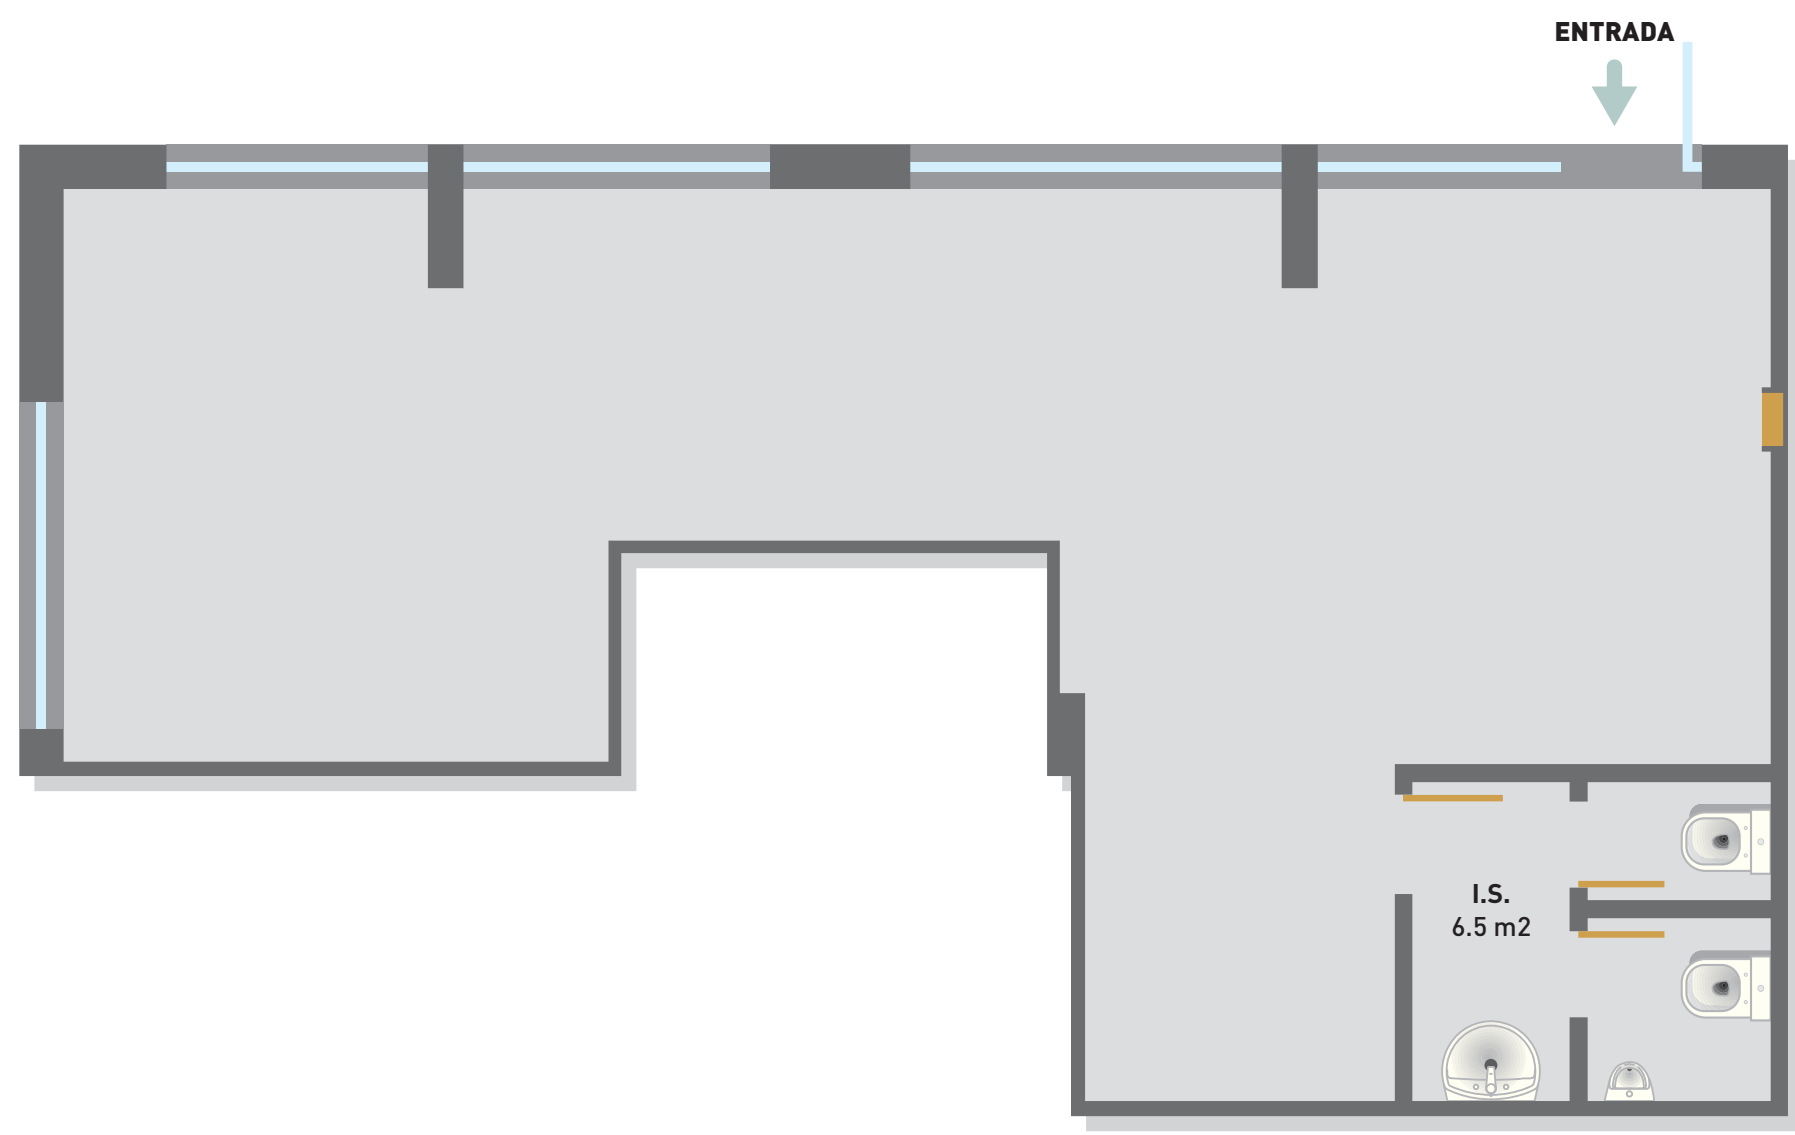

Edifício H2

FICHA TÉCNICA

EDIFÍCIO | PISO | LETRA
H2 | 0 | L4
ÁREA PRIVATIVA
75,6 m²
ESTACIONAMENTO
1 Lugar

L4

H2 | L4

Edifício H2

Piso 0

AVISO: Poderão surgir pequenas alterações decorrentes dos processos construtivo e de licenciamento.