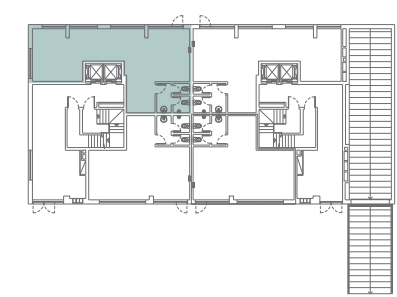

Edifício H2

FICHA TÉCNICA

EDIFÍCIO | PISO | LETRA
H2 | 0 | L4
ÁREA PRIVATIVA
75,6 m²
ESTACIONAMENTO
1 Lugar

L4

H2 | L4

Edifício H2

Piso 0

AVISO: Poderão surgir pequenas alterações decorrentes dos processos construtivo e de licenciamento.